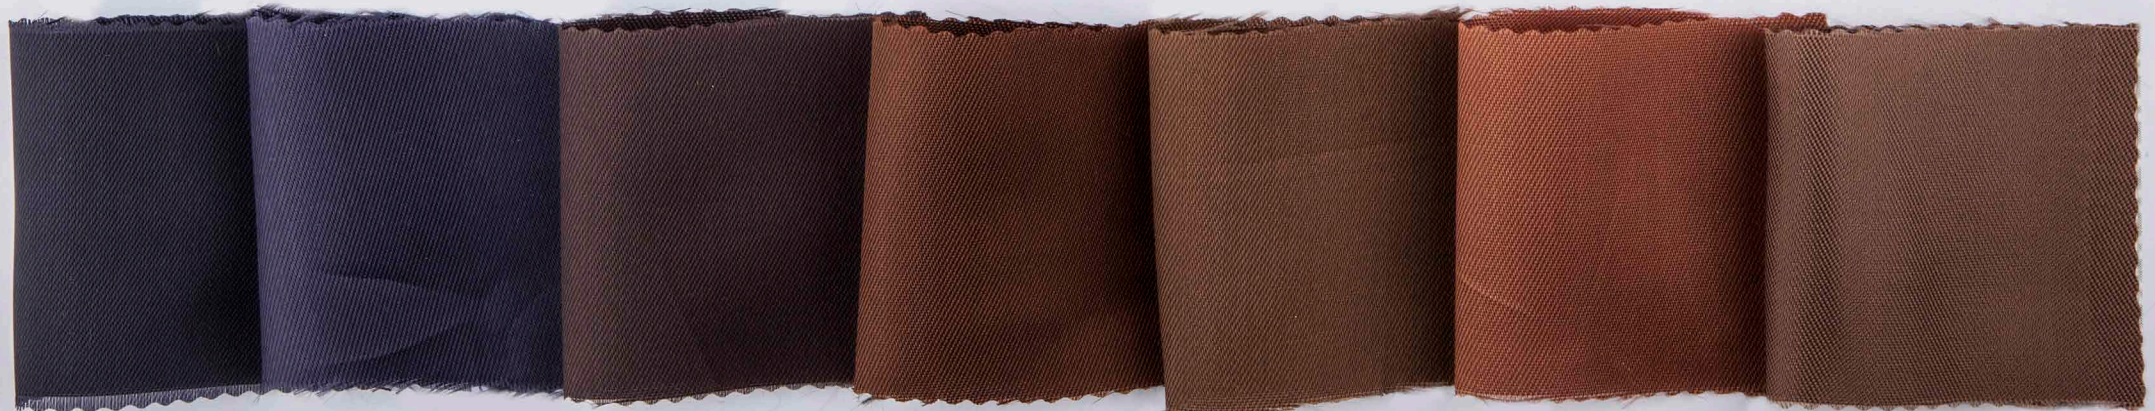

**BURGUNDY**

**MORAVIAN CRIMSON LIGHT PINK 130236**

**FROST**

**STONE 130416**

**WHINTER WHITE**

**SNOW WHITE 1500**

**ORIENTAL GREEN**

**MILITARY GREEN**

**PINE GREEN 1536**

**AMAZON 1665**

**PURPLE 1592**

**VIOLET 130215**

**GARNET 1295**

**DARK NAVY**

**TWILLIGHT COBALT FOREST BROWN**

**AUTUMN 130218**

**BROWNIE 1553**

**RAWHIDE 1550**

**ACORN 1506**

**BLACK 9999**

**SOOT 130235**

**DARK GRANITE**

**SMOKED GREY 1501**