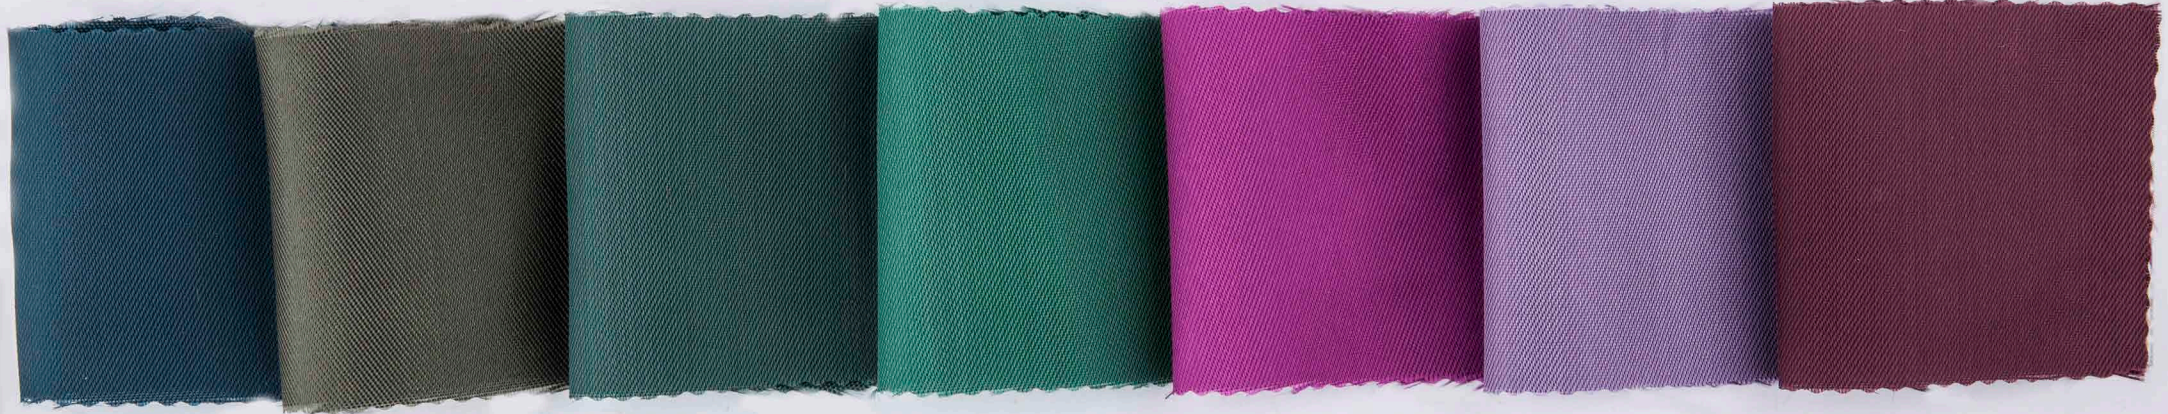

**BURGUNDY**

**MORAVIAN CRIMSON LIGHT PINK 130236**

**FROST**

**STONE 130416**

**WHINTER WHITE**

**SNOW WHITE 1500**

**ORIENTAL GREEN**

**MILITARY GREEN**

**PINE GREEN 1536**

**AMAZON 1665**

**PURPLE 1592**

**VIOLET 130215**

**GARNET 1295**

**DARK NAVY**

**TWILLIGHT COBALT FOREST BROWN**

**AUTUMN 130218**

**BROWNIE 1553**

**RAWHIDE 1550**

**ACORN 1506**

**BLACK 9999**

**SOOT 130235**

**DARK GRANITE**

**SMOKED GREY 1501**