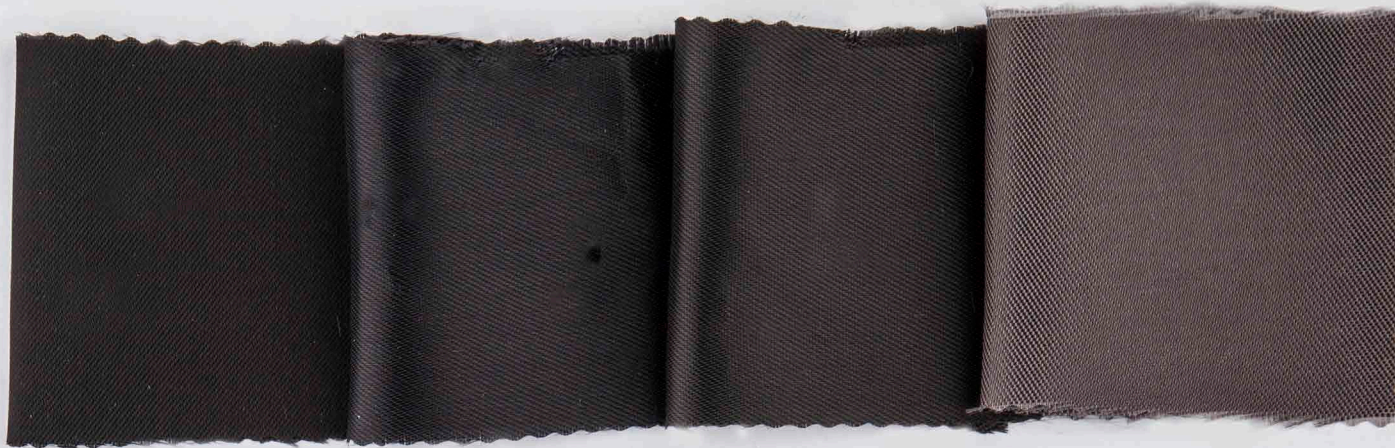

**BURGUNDY**

**MORAVIAN CRIMSON LIGHT PINK 130236**

**FROST**

**STONE 130416**

**WHINTER WHITE**

**SNOW WHITE 1500**

**ORIENTAL GREEN**

**MILITARY GREEN**

**PINE GREEN 1536**

**AMAZON 1665**

**PURPLE 1592**

**VIOLET 130215**

**GARNET 1295**

**DARK NAVY**

**TWILLIGHT COBALT FOREST BROWN**

**AUTUMN 130218**

**BROWNIE 1553**

**RAWHIDE 1550**

**ACORN 1506**

**BLACK 9999**

**SOOT 130235**

**DARK GRANITE**

**SMOKED GREY 1501**